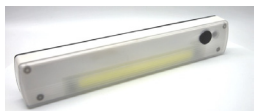

Codice: 6019B

Espositore 12pz luce multiuso - LED COB - 2W 200lumen

Codice: HT450