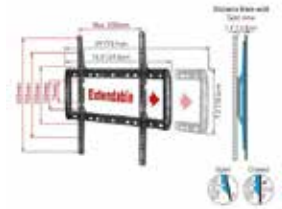

BARK-BM343XLW

SUPPORTI TV

SUPPORTO TV PIATTO COMPONENTE - 13" A 90" - SINO A 600X400 - 60KG

Barkan

BARK-BM400T

SUPPORTI TV

SUPPORTO TV INCLINABILE COMPONENTE - 13" A 90" - SINO A 600X400 - 60KG

Barkan