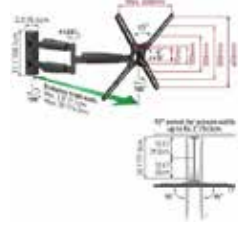

BARK-BM343LP

SUPPORTI TV

SUPP TV 13" - 65" EXTRA LONG SCHERMI PIATTI-CURVI - MAX 36KG VESA DA 75X75 A 400

Barkan

BARK-BM343XL

SUPPORTI TV

SUPP TV 13" - 65" EXTRA LONG SCHERMI PIATTI-CURVI - MAX 36KG VESA DA 75X75 A 400

Barkan